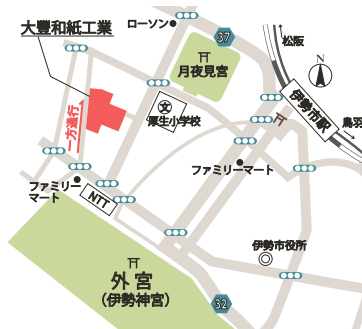

## おたはるか個展 <sup>ポートレイト</sup>「portrait」 「鳥羽図鑑」

芸術を活かした観光振興である「鳥羽うみアートプロジェクト」のひとつとして、鳥羽出身のアーティストおたはるかさんの個展を伊勢市で開催します。伊勢和紙に描かれる繊細で独特なタッチの作品をお楽しみください。

**会期** 11月14日(土)～12月6日(日) 午前9時30分～午後4時30分

**休館日** 11月22日(日)、23日(月・祝)、29日(日)

**ところ** 伊勢和紙ギャラリー(大豊和紙工業株式会社内)

伊勢市大世古一丁目10-30 京JR・近鉄伊勢市駅より徒歩12分

**入場** 無料

おたはるか (鳥羽市出身) 洋画家・水彩画家

伊勢和紙は、紙質自体が粹で、筆を置いたときのじみ方が美しいことから、作品制作の際には愛用しています。今回の個展は「portrait」と「鳥羽図鑑」の2つの展示を行います。「portrait」では息づかいが聞こえてくるような作品を、「鳥羽図鑑」では私が感じた鳥羽の魅力を描いています。会場は伊勢市での開催となりますが、鳥羽市民のみならずにも気軽に足を運んで、楽しんでいただけたらと思います。