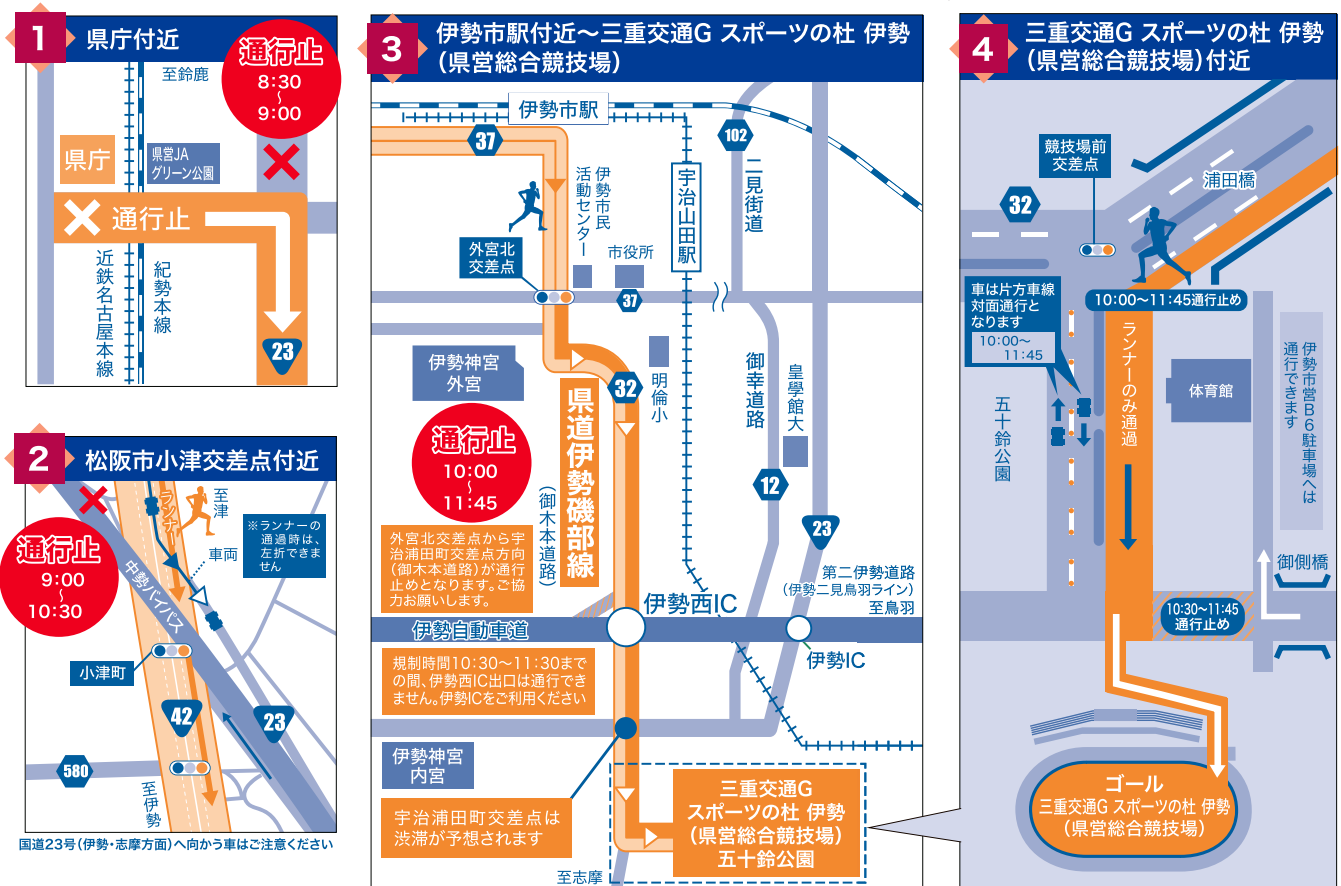

Re:START!

熱い想いで駆け抜けろ!!

第16回
美し国三重市町
対抗駅伝
2月19日(日)
午前8時45分県庁前
スタート

県庁前をスタートし、ゴールの三重交通Gスポーツの杜伊勢（県営総合競技場）までの10区間をタスキでつないで走る「第16回美し国三重市町対抗駅伝大会」が開催されます。

ここでは、登録された監督、コーチ、選手、スタッフをご紹介します。

みなさん応援よろしくお祈りします。

教育委員会生涯学習課スポーツ推進係

今大会の抱負

家族、学校、職場、チームスタッフ、そして応援して下さるたくさんのかたがたがいて選手があります。

鳥羽市の代表であることを誇りに思い、感謝の気持ちを胸に、長年の目標である「2時間30分の壁を超える」ことができるよう、全力でタスキをつなぎます。

5区 40歳以上男子 (4.60km)	4区 中学生男子 (5.58km)	3区 中学生女子 (3.83km)	2区 小学生男子 (1.85km)	1区 小学生女子 (1.28km)
10区 20歳以上男子 (6.925km)	9区 ジュニア女子 (5.45km)	8区 20歳以上女子 (3.43km)	7区 一般女子 (2.89km)	6区 ジュニア男子 (6.36km)

美し国を満喫! 市町交流市場 (物産展)
同時開催

とき 2月19日(日) 午前10時~ ところ 三重交通Gスポーツの杜伊勢 (県営総合競技場)

交通規制にご協力をお願いします

- 県道鳥羽松阪線(松阪市宮町交差点～度会橋西詰交差点)は、9:15～11:45までの間、上下線の通行が制限されますので南勢バイパスを利用してください。
- 交通規制・う回については、現場警察官の指示、配置員の案内に従ってください。 ● 駅伝コース内に車を止めないようにしてください。