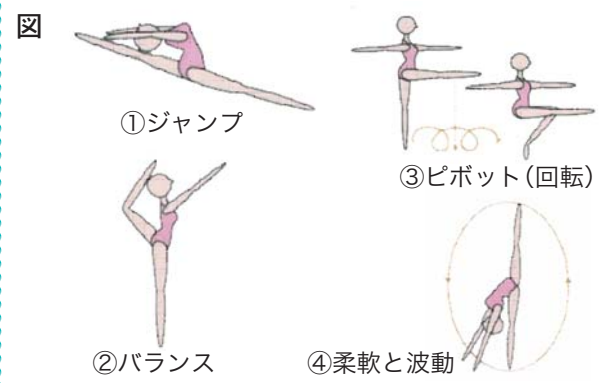

応募用メールアドレス
umashi92@yahoo.co.jp
問合せ 伊勢志摩キャンペーン実行委員会事務局 (☎ 0596 440800)

恋人の聖地発「30年目の恋文」
「プロポーズの言葉」コンテスト

愛する人へ幸せのメッセージを。

「30年目の恋文」では、平成21年に真珠婚を迎えるご夫婦を対象に、30年目を迎えるのラブレター(400字程度)を、「プロポーズの言葉」では、結婚を考えているカップルやプロポーズの思い出などをメッセージとして募集します。
入選作品には、豪華な賞

月曜日	火曜日	水曜日	木曜日	金曜日
<p>ミキモト真珠島でオリジナルポストカードをプレゼント 問 ☎ 2028</p>	<p>鳥羽湾めぐり観光船でオリジナルフォトフレームをプレゼント! 問 ☎ 3147 (志摩マリインレジャー)</p>	<p>鳥羽水族館でオリジナルステッカーをプレゼント! 問 ☎ 2555 伊勢湾フェリーの特別席が1人無料に! 問 ☎ 2880</p>	<p>海の博物館でオリジナルポストカードをプレゼント! 問 ☎ 6006</p>	<p>伊勢志摩スカイラインで花の種をプレゼント! 問 ☎ 059-226-6752 (三重県観光開発)</p>

品もあります。
申込・問合せ先 鳥羽市観光協会 (☎ 3019)
鳥羽のウィークデー・スペシャル
キャンペーンガイドブックを提示していただくと、鳥羽の「観光施設の日替わり特典」が受けられます。

新体操を知ろう!

vol.4
2009年第29回世界新体操選手権三重大会(平成21年9月8日~13日開催)に向けて...
世界新体操選手権事務局
☎ 0596 5154

今回は、新体操の採点方法を紹介いたします。
新体操は、フィギュアスケートのように審判員の採点によって得点が決まります。個人・団体とも、「難度」・「芸術」・「実施」の3つのポイントで得点が決定されます。
「難度」・「芸術」については、事前に申告された演技が採点され、「実施」については、演技にミス(手具の落下・音楽と動きの不一致など)がないかどうかチェックされます。
また、前回、手具について紹介しましたが、競技では、それぞれの手具の特徴を生かした演技(図参照)が求められ、ロープでは①、クラブでは②、リボンでは③、ボールでは④、フープでは①②③④のすべての要素を入れなければなりません。