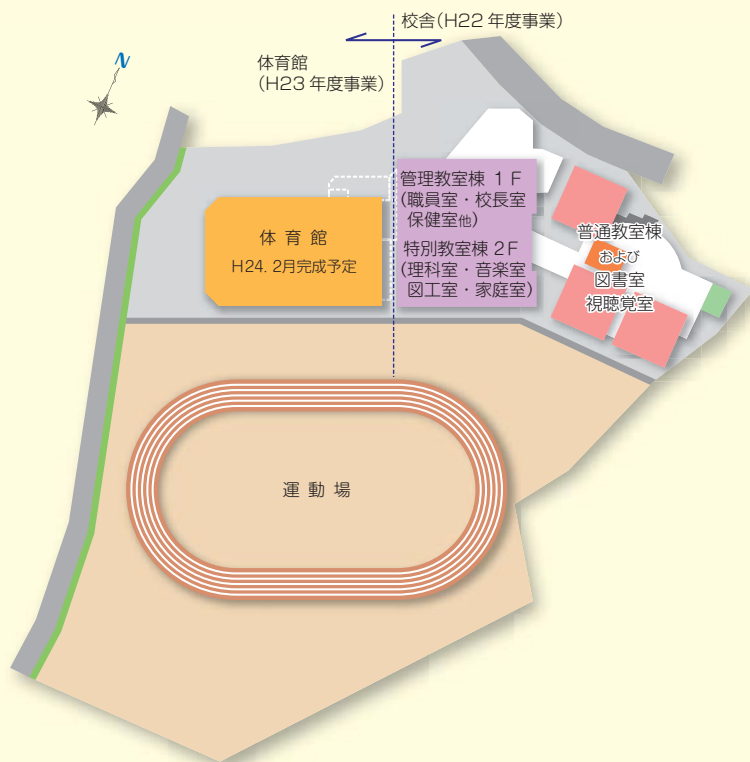

平成23年3月開校 新弘道小学校校舎が完成しました

3月10日に新弘道小学校校舎の新築工事が完了しました。3月18日には新しい校舎で卒業式が行われ、少しの間でしたが、新校舎で学校生活を過ごした6年生が巣立ちました。

また、新学期からは国崎のこどもたちを迎えての新たな学校生活がスタートしました。

今回は、新弘道小学校校舎の一部ですが、施設を紹介します。

教育委員会総務課 ☎⑤1262

新弘道小学校平面図

《特徴》

旧体育館があった場所へ新しい校舎を、旧校舎があった場所へ新しい体育館を建設する配置になっています。内部は木をふんだんに使用した造りで、日当たりも良く、明るく暖かい環境での学校生活を送ることができます。

また、建物自体が地震に強い構造となっています。

▲普通教室

▶多機能トイレ

◀2階渡り廊下

▲玄関