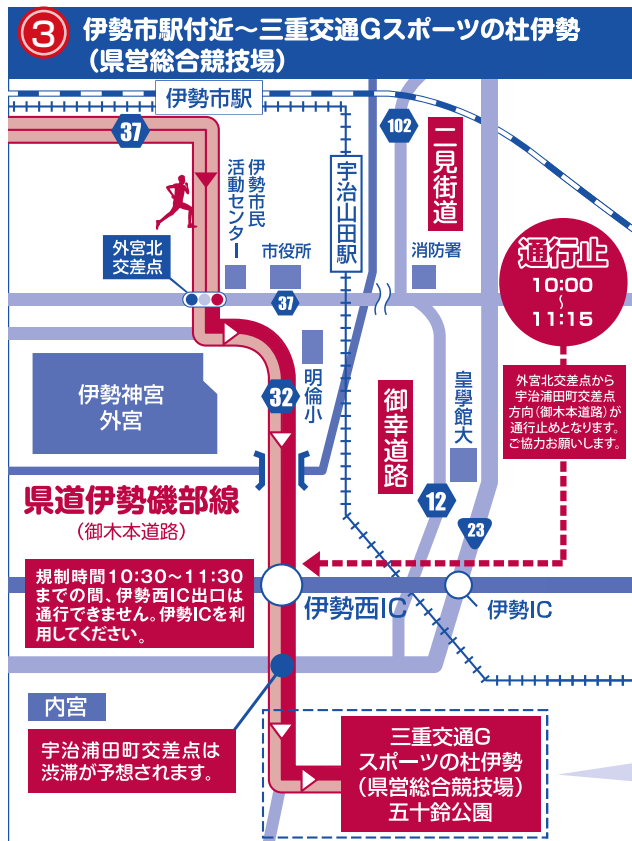

### 7区 一般女子 (2.89km)

右江 里菜 (鳥羽東中学校)

濱口 香絵 (伊勢赤十字病院)

### 6区 ジュニア男子 (6.36km)

小久保 圭悟 (宇治山田高校)

美し国を満喫!

市町交流市場（物産展）同時開催  
とき 2月17日(日) 午前10時～

ところ 三重交通Gスポーツの杜伊勢（県営総合競技場）

# コース図

## 交通規制にご協力をお願いします

● 県道鳥羽松阪線(松阪市宮町交差点~度会橋西詰交差点)は、9:00~11:45までの間、上下線の通行が制限されますので南勢バイパスを利用してください。  
● 交通規制・う回については、現場警察官の指示、配置員の案内に従ってください。 ● 駅伝コース内に車を止めないようにしてください。