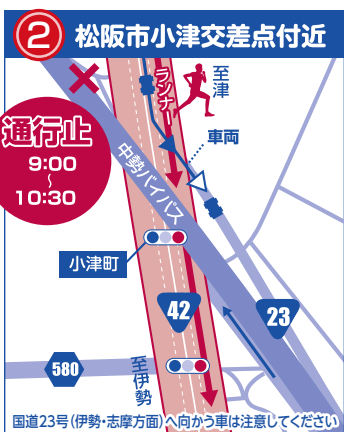

### 6区 ジュニア男子 (6.36km)

小久保 圭悟 (宇治山田高校)

美し国を満喫!

市町交流市場（物産展）同時開催  
とき 2月17日(日) 午前10時～

ところ 三重交通Gスポーツの杜伊勢（県営総合競技場）

# コース図

## 交通規制にご協力をお願いします

● 県道鳥羽松阪線(松阪市宮町交差点~度会橋西詰交差点)は、9:00~11:45までの間、上下線の通行が制限されますので南勢バイパスを利用してください。  
● 交通規制・う回については、現場警察官の指示、配置員の案内に従ってください。 ● 駅伝コース内に車を止めないようにしてください。