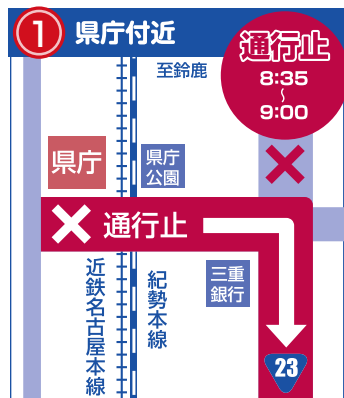

### 6区 ジュニア男子 (6.36km)

小久保 圭悟 (宇治山田高校)

美し国を満喫!

市町交流市場（物産展）同時開催  
とき 2月17日(日) 午前10時～

ところ 三重交通Gスポーツの杜伊勢（県営総合競技場）

# コース図

## 交通規制にご協力をお願いします

● 県道鳥羽松阪線(松阪市宮町交差点~度会橋西詰交差点)は、9:00~11:45までの間、上下線の通行が制限されますので南勢バイパスを利用してください。  
● 交通規制・う回については、現場警察官の指示、配置員の案内に従ってください。 ● 駅伝コース内に車を止めないようにしてください。